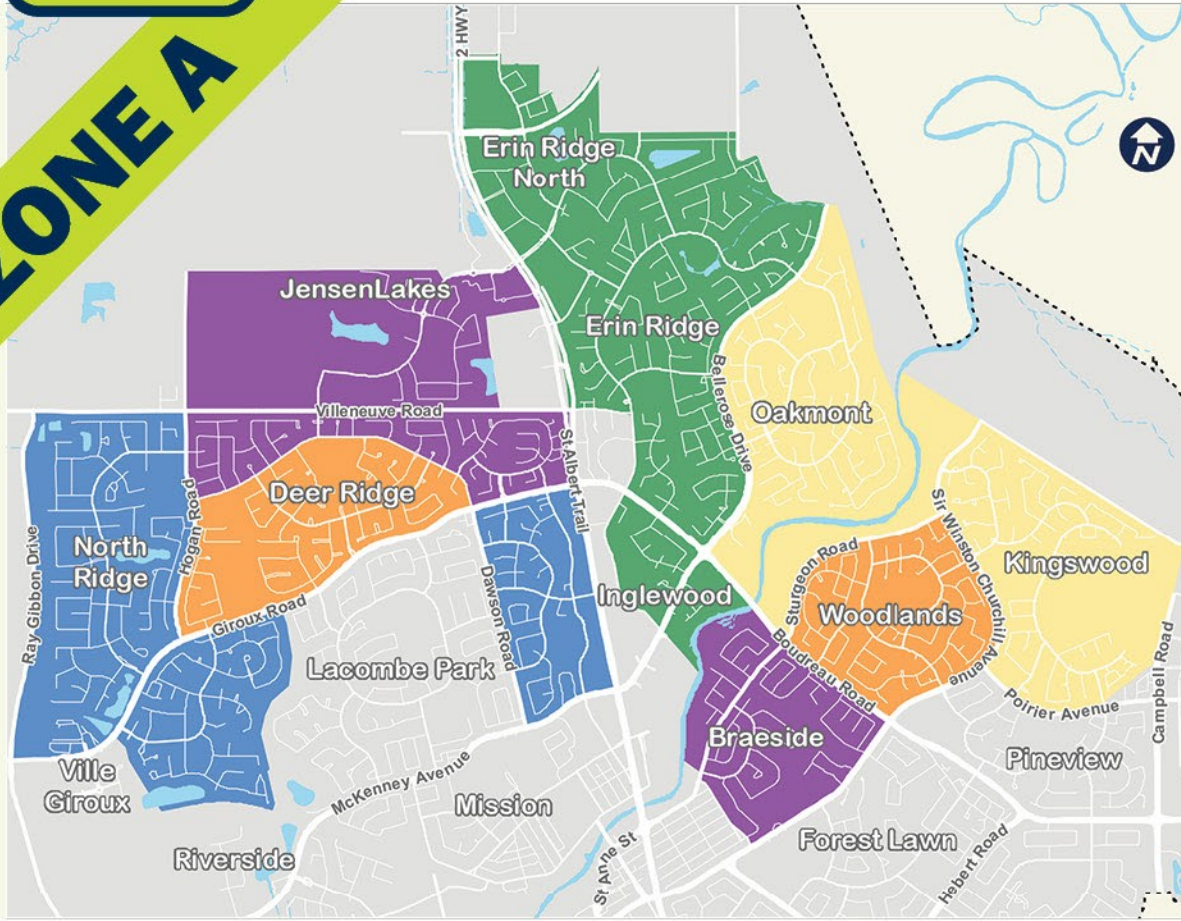

# ZONE A

# 2023 WASTE COLLECTION CALENDAR

**ZONE A**

**Never miss your waste collection day again!**

Get reminders by email, phone call, text message or Twitter and find tips for sorting!

**Download the App today!**

JUNE						
SU	MO	TU	WE	TH	FR	SA
				1	2	3

JULY						
SU	MO	TU	WE	TH	FR	SA
	2	3	4	5	6	7

AUGUST						
SU	MO	TU	WE	TH	FR	SA
		1	2	3	4	5

SEPTEMBER						
SU	MO	TU	WE	TH	FR	SA
					1	2

OCTOBER						
SU	MO	TU	WE	TH	FR	SA
	1	2	3	4	5	6