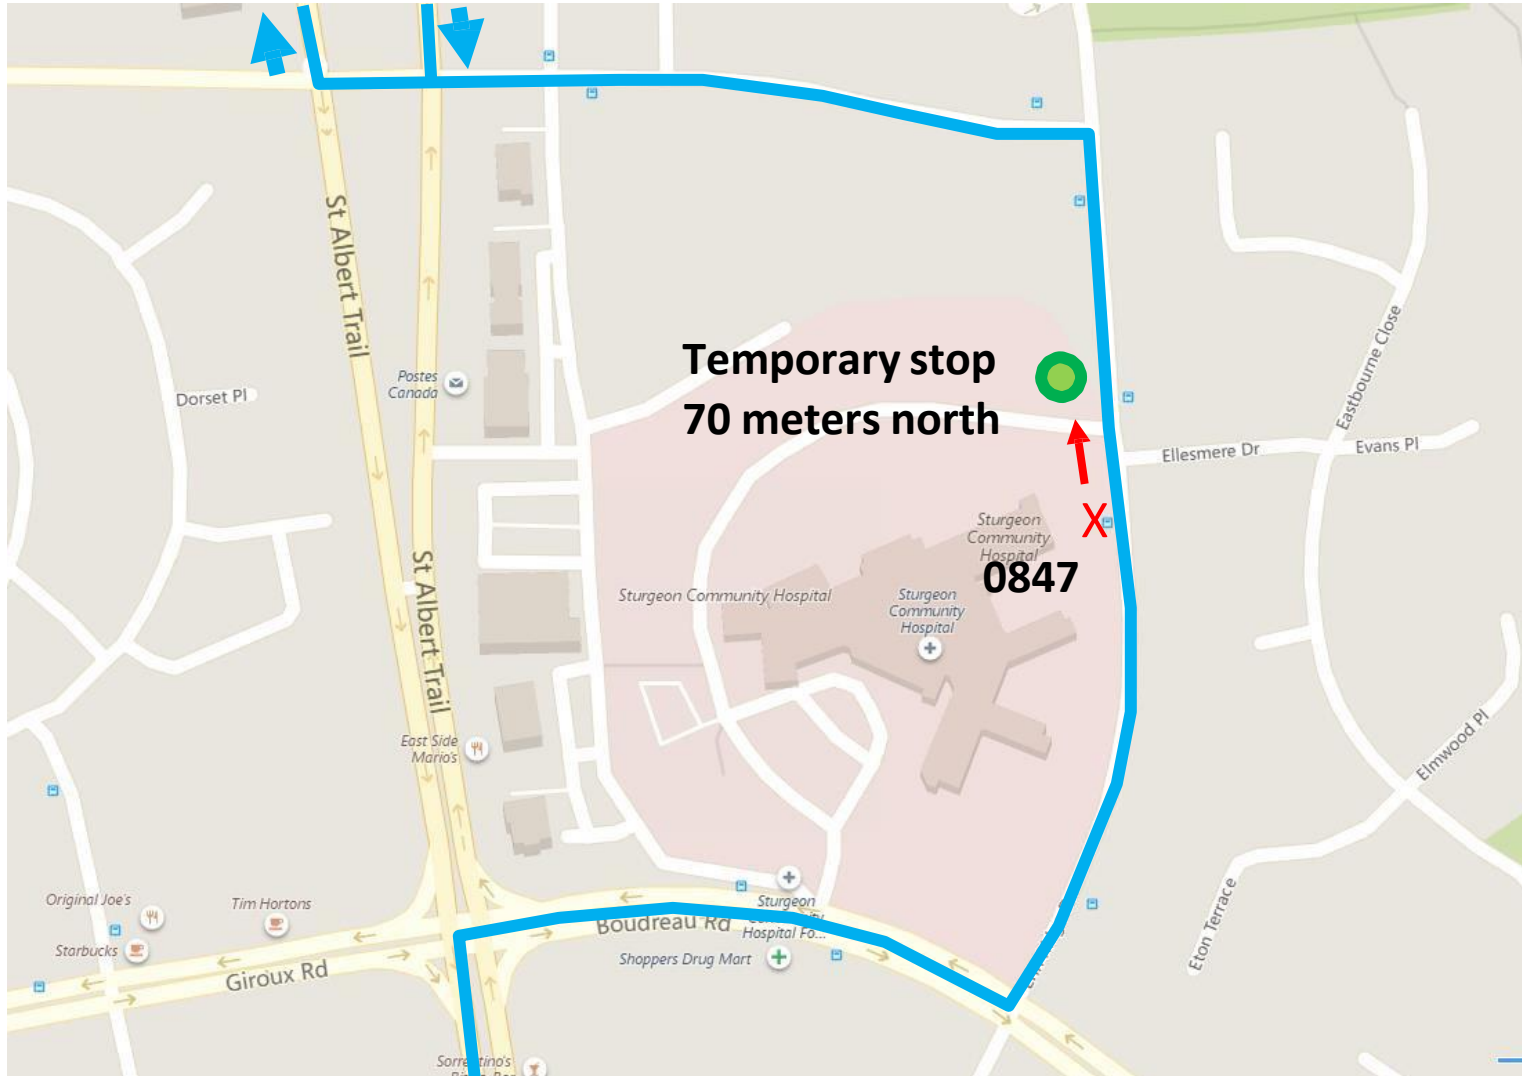

## Routes A14 (Stop #0847 – Erin Ridge Dr & Ellesmere Dr)

**ST. ALBERT  
TRANSIT**

[ridestat.ca](http://ridestat.ca)